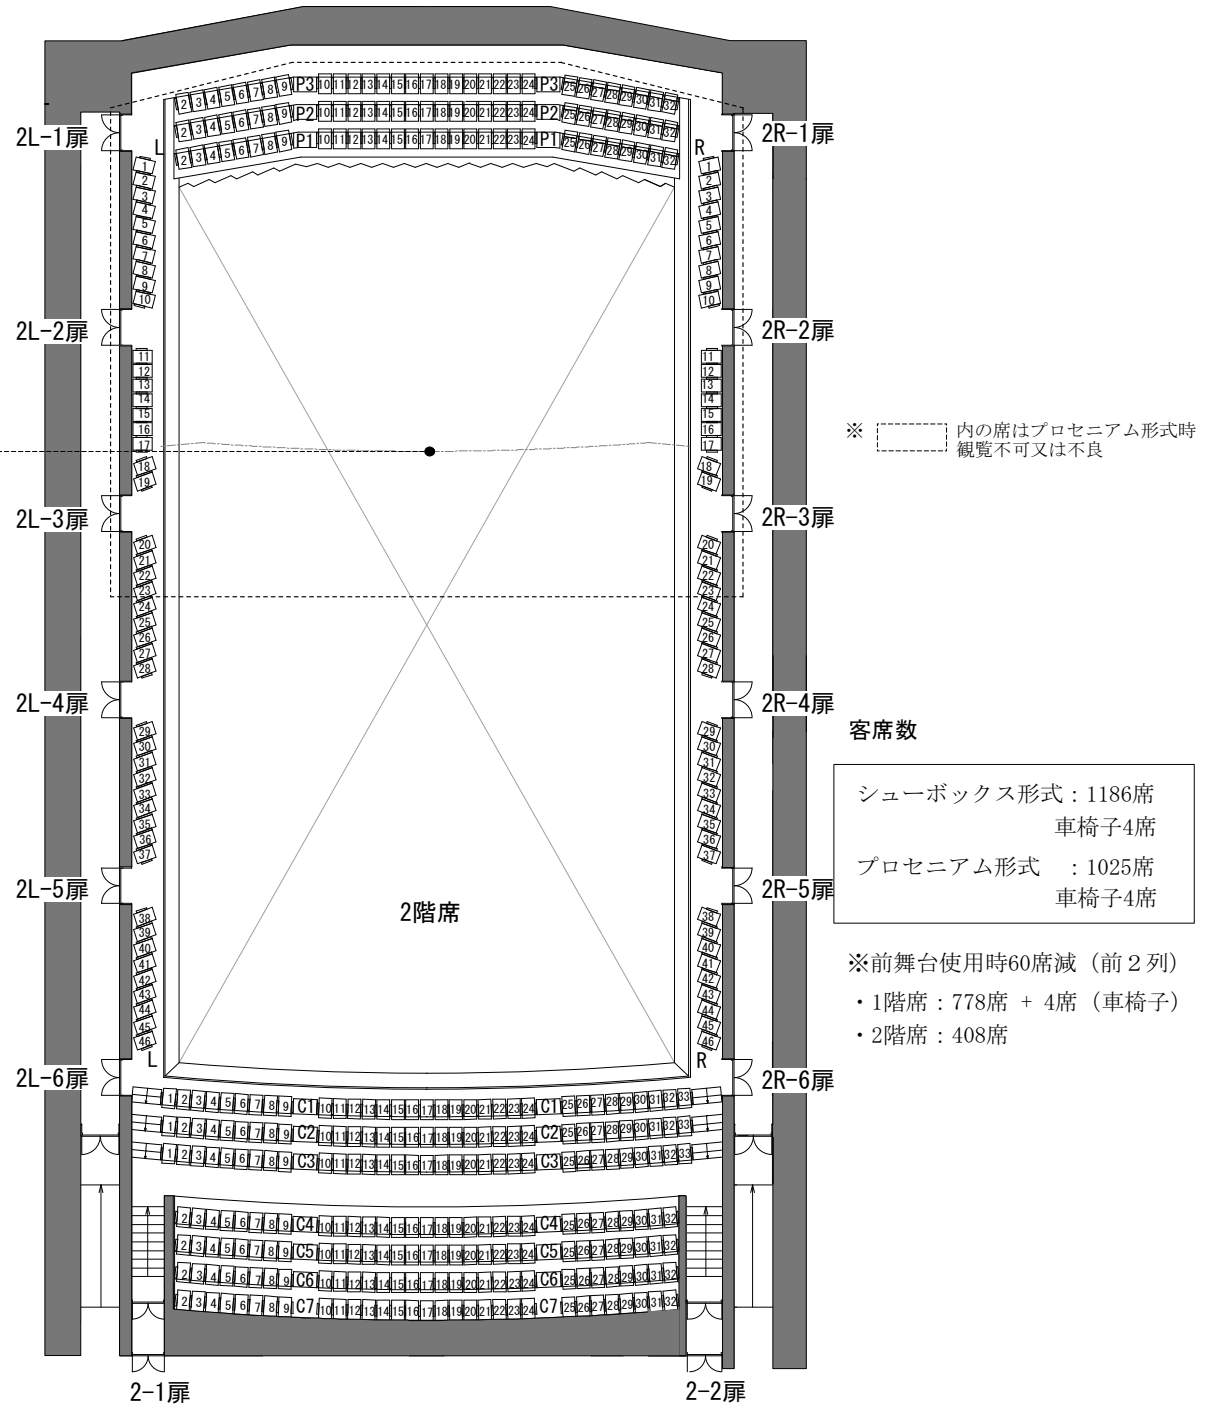

1階席

2階席

※ 内の席はプロセニアム形式時
観覧不可又は不良

客席数

シューボックス形式	1186席
車椅子	4席
プロセニアム形式	1025席
車椅子	4席

※前舞台使用时60席減 (前2列)

- ・1階席：778席 + 4席 (車椅子)
- ・2階席：408席