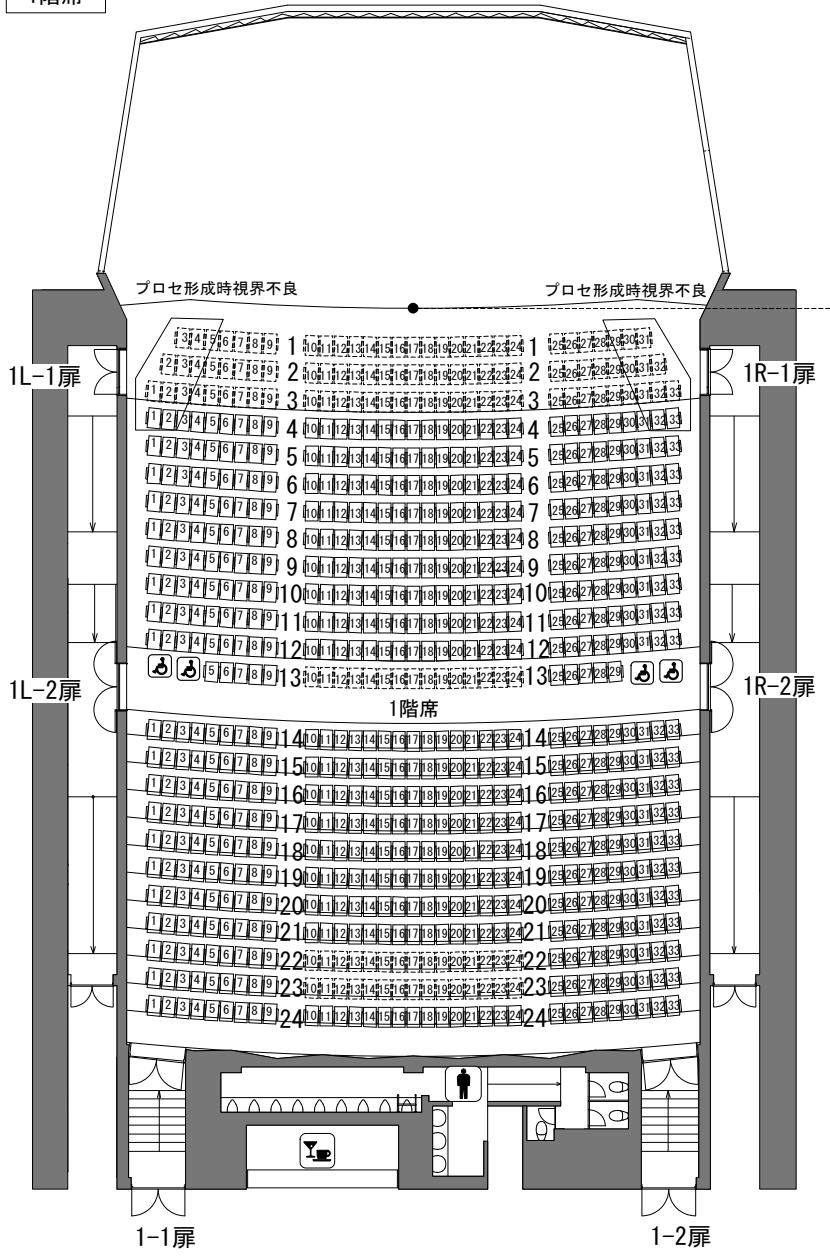

1階席

2階席

※ 内の席はプロセニアム形式時
観覧不可又は不良

客席数

シューボックス形式	1186席
車椅子	4席
プロセニアム形式	1025席
車椅子	4席

※前舞台使用时60席減 (前2列)

- ・1階席：778席 + 4席 (車椅子)
- ・2階席：408席