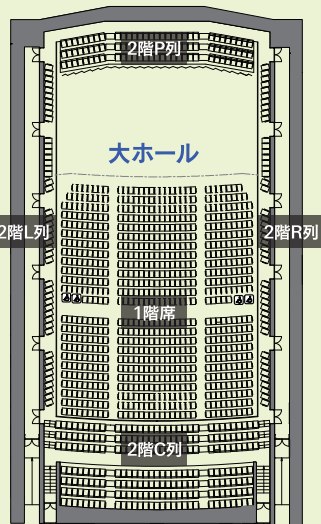

4公演セット券(S席のみ/4公演同一座席)

全席指定 ¥19,800

※お1人様2セットまで ※5/29[水]販売終了

1回券(各回) 全席指定 S¥5,300/A¥4,200/B¥3,100

第1回 主催:杉並公会堂[(株)京王設備サービス]、(公財)日本フィルハーモニー交響楽団
第2・3・4回 主催:日本フィル杉並公会堂シリーズ実行委員会 共催:杉並区

日本フィル公演 チケット発売日	4公演セット券 (びあでの発売なし)	9/23[月・祝] 第1回 垣内悠希×小山実稚恵	11/16[土] 第2回 広上淳一×辻彩奈	1/31[金] 第3回 藤岡幸夫×阪田知樹	3/21[金] 第4回 小林研一郎×中野りな
杉並公会堂Web会員 [チケットメンバーズ]	5月21日[火] 11:00開始	6月11日[火] 11:00開始	6月25日[火] 11:00開始	9月18日[水] 11:00開始	10月22日[火] 11:00開始
杉並公会堂Web一般・びあ	5月22日[水] 11:00開始	6月12日[水] 11:00開始	6月26日[水] 11:00開始	9月19日[木] 11:00開始	10月23日[水] 11:00開始
電話 03-5347-4450	5月23日[木] 11:00開始	6月13日[木] 11:00開始	6月27日[木] 11:00開始	9月20日[金] 11:00開始	10月24日[木] 11:00開始

日本フィル春休みオーケストラ探検 エデュケーション・フェスティバルin杉並2025 3/29[土] 詳細は後日発表

大ホール客席図(イメージ)

杉並公会堂Web会員[チケットメンバーズ]、ついに始動!

便利&スピーディーなインターネットでのチケット販売システムを5月より導入いたします。
導入に伴い、登録無料のWeb会員[チケットメンバーズ]を発足いたします。

杉並公会堂Web会員[チケットメンバーズ] 特典&メリット