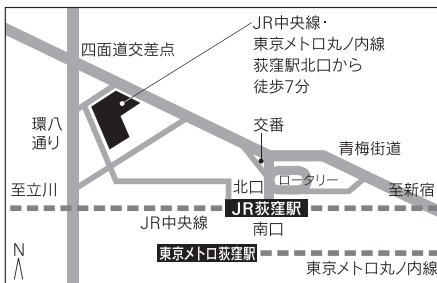

チケットぴあ:6月17日(木)[Pコード:329-220]

窓口:6月18日(木)11:00~

20th

杉並公会堂でのThe 4 Players Tokyo (T4PT) 公演も、今年で8回目となります！

何度でも言いますが、T4PTのサウンドと杉並公会堂の大ホールの響きの相性が抜群で、たった4人にもかかわらずまるでオーケストラのような豊潤さで、弦楽四重奏の醍醐味をお楽しみいただけます。

今回は、「ハープ」の愛称を持つベートーヴェンの傑作に加えて、今年生誕270年を迎えたモーツァルトの超有名曲でありながら、コンサートでは演奏機会が少ないディヴェルティメントを3曲まとめて、そして人気作曲家 信長貴富さんがT4PTのために作曲した「ドギー・カルテット」、という盛りだくさんのプログラム！

2019年のデビュー以来、T4PTは明らかに進化を続け、今では4人それぞれが全く自由でダイナミックでありながら絶妙なアンサンブルを聴かせるカルテットになりました。ここでしか味わえない、エキサイティングなカルテットをお楽しみに!!!

藤岡幸夫

The 4 Players Tokyo ©hiro, photo. 藤岡幸夫 ©Shin Yamagishi

# The 4 Players Tokyo

The 4 Players Tokyo  
(ザ・フォープレイヤーズ・トウキョウ)

指揮者・藤岡幸夫のプロデュースのもと、音楽番組『エンター・ザ・ミュージック (BSテレ東 毎週土曜朝8時30分放送)』から生まれた弦楽四重奏団。4つの異なるプロオーケストラからトッププレイヤーが集結し、弦楽四重奏の可能性を深く掘り下げ、その魅力を広く紹介し続けている。